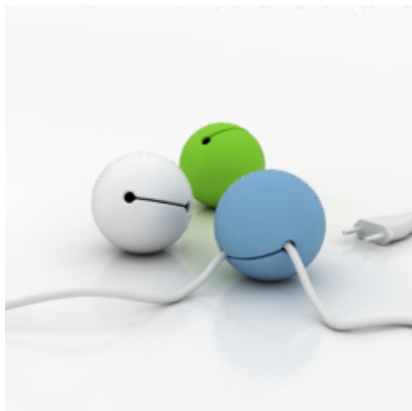

Neue Kollektion

Leuchten und Accessoires, hergestellt in Dänemark

Great Balls of Wire

Turbo

Mono

Fuse

Punkt 1 neu auch auf Facebook

Join us.....facebook.com / PUNKT 1