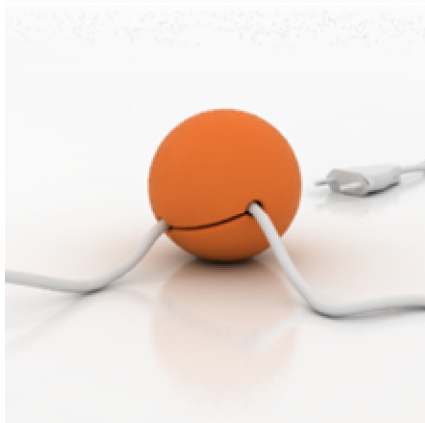

Neue Kollektion

Leuchten und Accessoires, hergestellt in Dänemark

Great Balls of Wire

Turbo

Mono

Fuse

Punkt 1 neu auch auf Facebook

Join us.....facebook.com / PUNKT 1