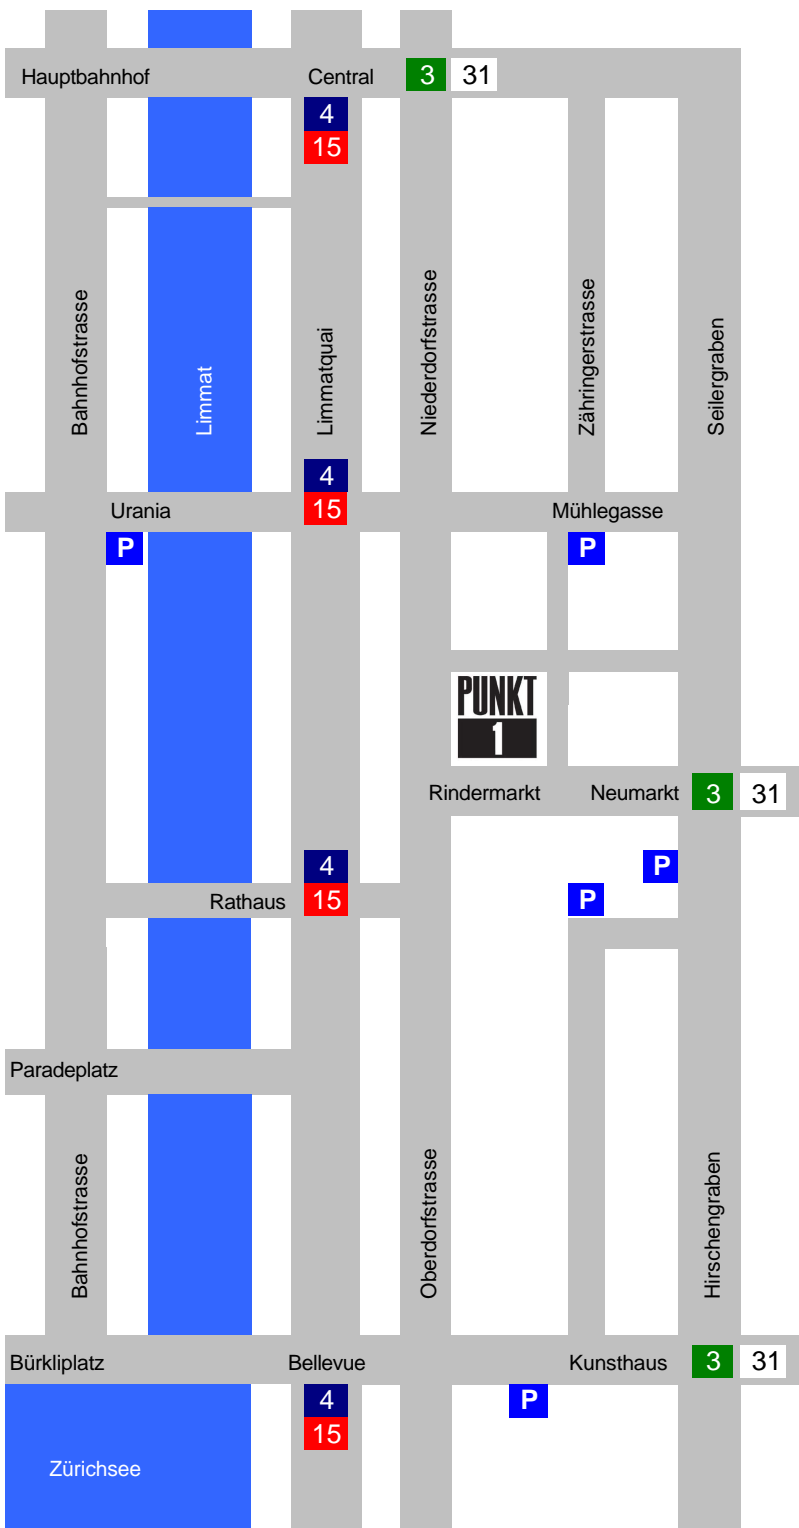

Zufahrt mit dem Auto
 via Neumarkt / Rindermarkt

Die Zufahrt vor den Showroom
 mit dem Auto ist für den
 Güterumschlag täglich nur
 bis 12.00 Uhr möglich.